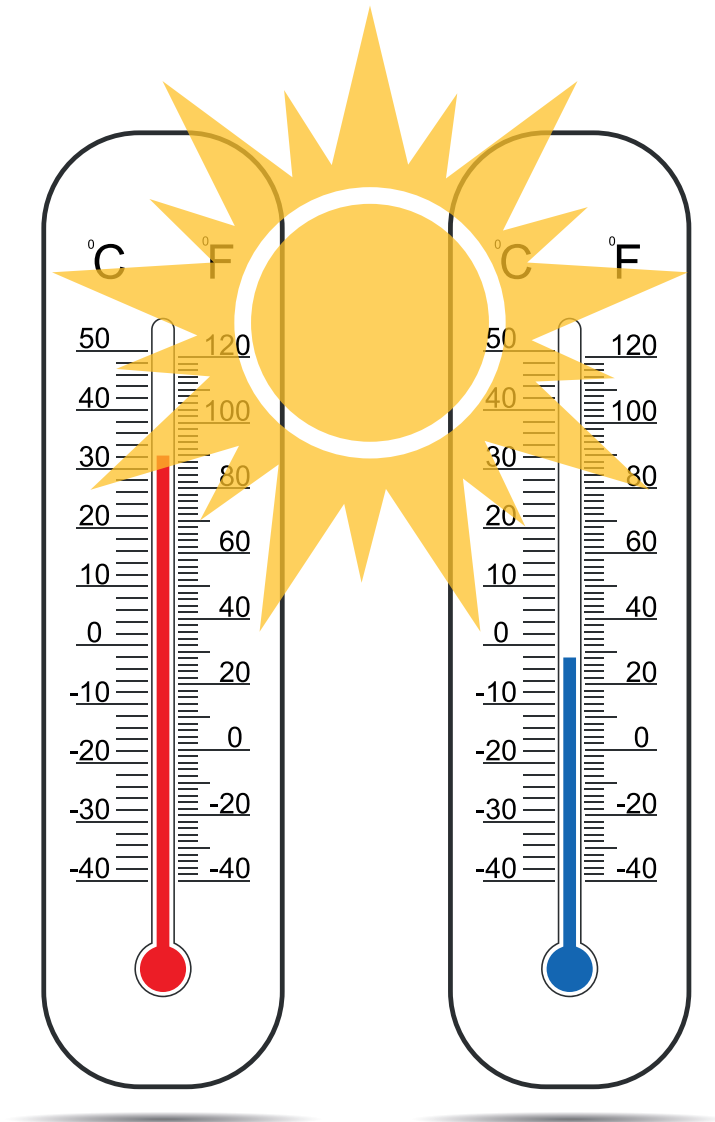

# IN- & OUTDOOR

281 x 6200

281 x 6199

281 x 6201

281 x 6202

281 x 6203

281 x 6204

281 x 6205

281 x 6211

281 x 6207

281 x 6208

281 x 6209

281 x 6210

281 x 6206

281 x 6212

Standardmaterial  
standard material  
material convencional

Cool touch

UV-Reflektierende Oberfläche durch Cool-Touch-Lack  
Dadurch heizt sich die Oberfläche bis zu 30% weniger auf.  
Der ideale Artikel für den Außenbereich mit moderner textiler Prägung.

UV-reflective surface due to Cool-Touch lacquer.  
As a result, the surface heats up to 30% less.  
The ideal article for outdoor use with modern textile embossing.

Surface réfléchissant les UV grâce au vernis Cool-Touch.  
La surface s'échauffe ainsi jusqu'à 30% moins.  
L'article idéal pour l'extérieur avec un gaufrage textile moderne.